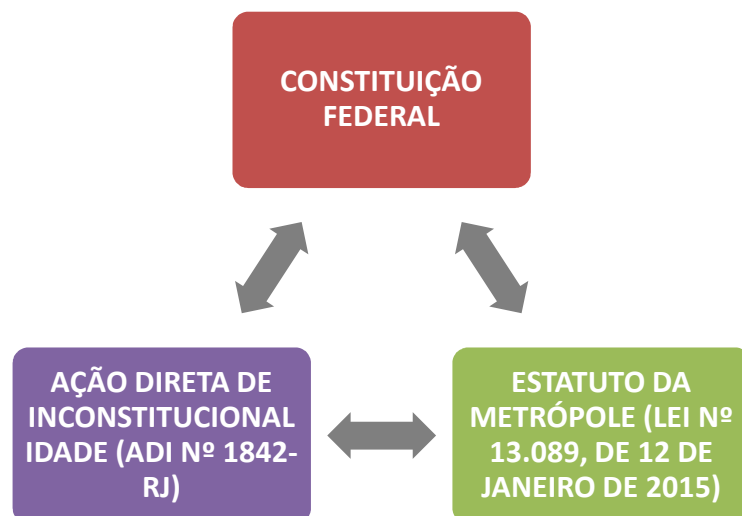

**71% do PIB
Estadual**

6 entre 10
municípios que mais
arrecadam

Cidade Sede

Rio de Janeiro
75% dos
empregos

CÂMARA METROPOLITANA DE INTEGRAÇÃO GOVERNAMENTAL

**Câmara
Metropolitana
de Integração
Governamental**

Órgão colegiado criado em 11 de agosto de 2014.
Formado pelos prefeitos e presidido pelo Governador.

Apresentar um novo arcabouço legal e institucional

Propor um modelo de governança

Intermediar a cooperação entre os diversos níveis

MOMENTO ATUAL

01

Ordenamento territorial metropolitano

02

Saneamento básico: água, esgoto, destinação e tratamento dos resíduos sólidos, drenagem e manejo das águas pluviais urbanas

03

Mobilidade urbana metropolitana