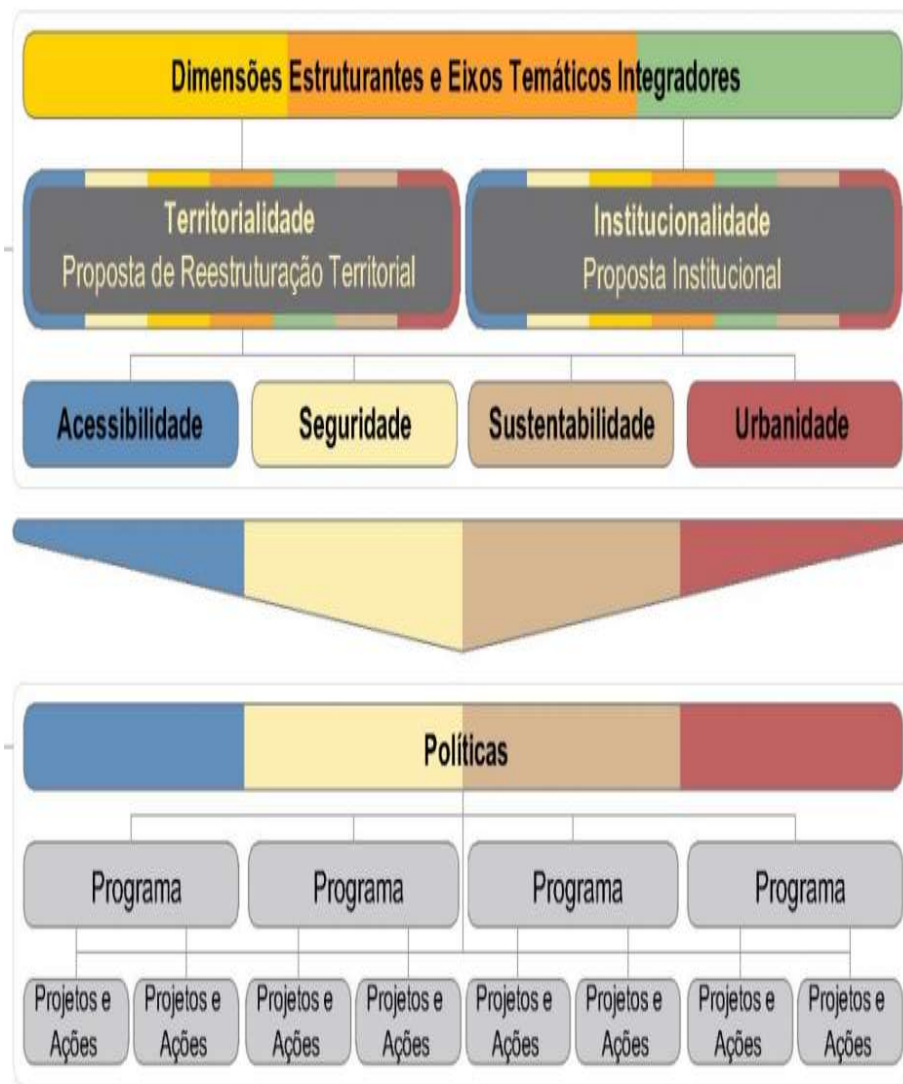

Plano metropolitano PDDI – RMBH

Agência de Desenvolvimento da
Região Metropolitana de
Belo Horizonte

- Elaborado através de convênio com instituições de ensino, com processo participativo
- Construção de um sistema de planejamento metropolitano
- Aprovado pelo Conselho Deliberativo da RMBH em 2011
- Projeto de Lei em elaboração (após Estatuto da MetrÓpole)
- Planos e Programas em desenvolvimento:
 - **Macrozoneamento** (elaborado de forma participativa)
 - Revisão dos PDs municipais
 - Gestão integrada de resíduos
 - Mobilidade metropolitana
 - Recursos hídricos